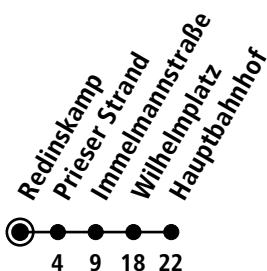

Uhr	Montag - Freitag	Samstag	Sonn-/Feiertag
4			
5			
6			
7			
8			
9			
10	20	20	20
11	50	50	50
12			
13	20	20	20
14	50	50	50
15			
16	20	20	20
17	50	50	50
18			
19			
20			
21			
22			
23			
0			

Strandbus, gültig von 15.04.2022 bis 09.10.2022 (ohne Gewähr)

● Kurzstreckentickets haben auf der Linie 90S keine Gültigkeit.