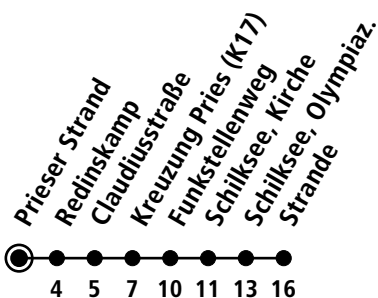

Uhr	Montag - Freitag	Samstag	Sonn-/Feiertag
4			
5			
6			
7			
8			
9			
10		38	38
11		38	38
12		38	38
13		38	38
14		38	38
15		38	38
16		38	38
17		38	38
18		38	38
19		38	38
20			
21			
22			
23			
0			

Strandbus, gültig von 15.04.2022 bis 09.10.2022 (ohne Gewähr)

● Kurzstreckentickets haben auf der Linie 92S keine Gültigkeit.