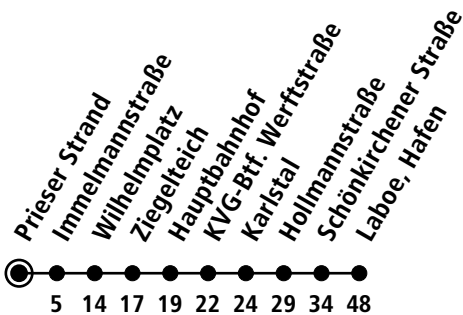

Uhr	Montag - Freitag	Samstag	Sonn-/Feiertag
4			
5			
6			
7			
8			
9			
10			
11		29	24
12		29	24
13		29	24
14		29	24
15		29	24
16		29	24
17		29	24
18		24	24
19		24 _A	24 _A
20		24 _A	24 _A
21			
22			
23			
0			

Strandbus, gültig von 15.04.2022 bis 09.10.2022 (ohne Gewähr)

A = Fährt bis Hauptbahnhof

● Kurzstreckentickets haben auf der Linie 92S keine Gültigkeit.