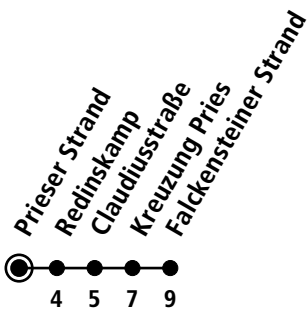

90S

H Prieser Strand

Hauptbahnhof ▶ Friedrichsort ▶ Falckensteiner Strand

Uhr	Montag - Freitag	Samstag	Sonn-/Feiertag
4			
5			
6			
7			
8			
9	38	38	38
10			
11	08	08	08
12	38	38	38
13			
14	08	08	08
15	38	38	38
16			
17	08	08	08
18			
19			
20			
21			
22			
23			
0			

Strandbus, gültig von 15.04.2022 bis 09.10.2022 (ohne Gewähr)

● Kurzstreckentickets haben auf der Linie 90S keine Gültigkeit.