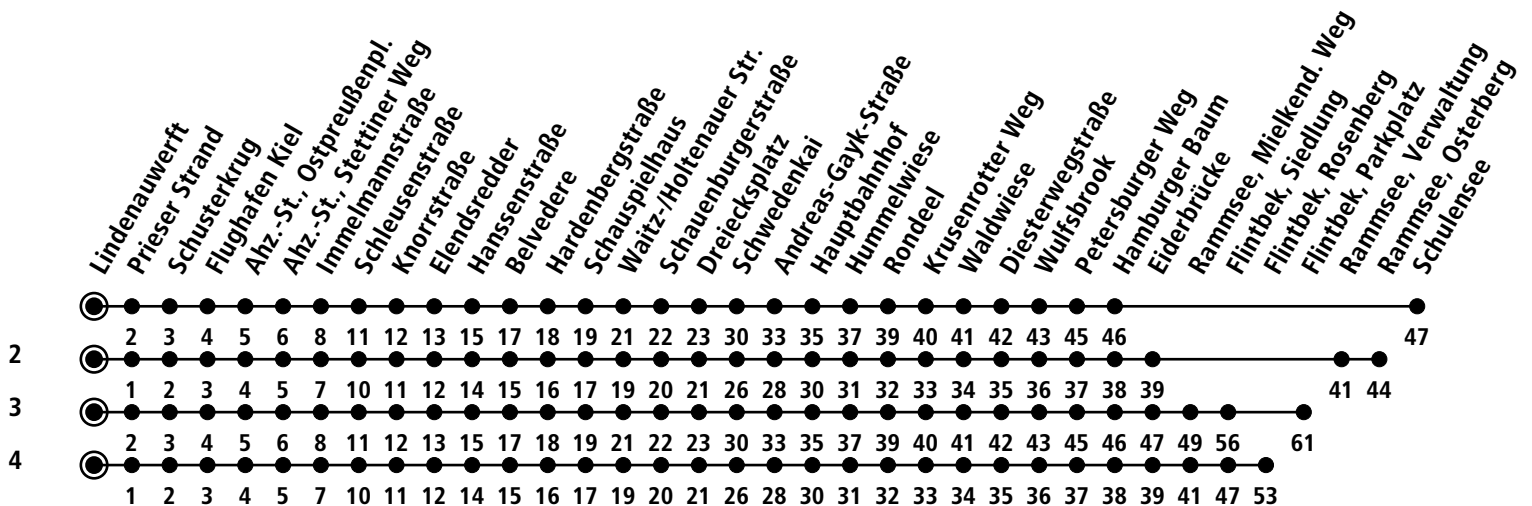

501/502

Strande - Schilksee - Hbf - Schulensee - Flintbek

Uhr	Montag - Freitag	Samstag	Sonntag
4			
5	03 33 ² _A 53 ³	17 ³ 47 ² _B	
6	13 33 ² _A 53 ³	47 ² _B	15 ⁴
7	13 33 ² _A 53 ³	47 ² _B	
8	13 33 53 ³	39 ² _B	15 ⁴ 45 ²
9	13 43	39 ² _B	45 ²
10	13 43	39 ² _B	45 ²
11	13 43	39 ² _B	45 ²
12	13 43	39 ² _B	45 ²
13	13 43	39 ² _B	45 ²
14	03 ³ 23 ² _A 43	39 ² _B	45 ²
15	03 ³ 23 ² _A 43	39 ² _B	45 ²
16	03 ³ 23 ² _A 43	39 ²	45 ²
17	03 ³ 23 43	45 ² _B	45 ²
18	03 ³ 23 43 ² _B	45 ²	45 ²
19	45 ²	45 ²	45 ²
20	45 ²	45 ²	45 ²
21	45 ²	45 ²	45 ²
22	45 ²	45 ²	45 ²
23			
0	26 _C	26 _C	26 _C

Gültig ab 29.04.2019 (ohne Gewähr)

A = Fährt bis Flintbek, K.-Zuse-Ring

C = Fährt bis Hauptbahnhof

B = Fährt bis Flintbek, Parkplatz

Der Nahverkehr

KVG Kieler Verkehrsgesellschaft mbH
 Werftstraße 233-243 · 24143 Kiel
 ☎ 0431/2203-2203 · www.kvg-kiel.de