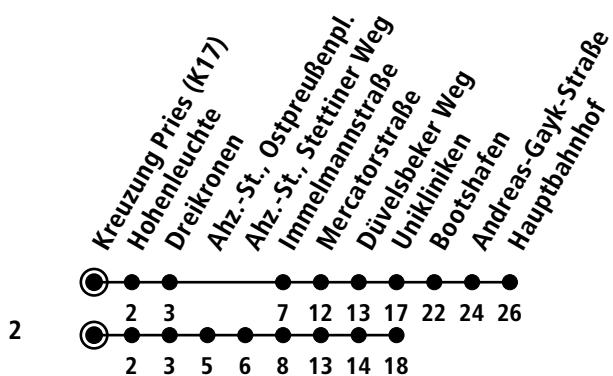

30S

Ⓜ Kreuzung Pries (K17)

Strande ▶ Schilksee ▶ Wik ▶ Hauptbahnhof

Uhr	Montag - Freitag	Samstag	Sonn-/Feiertag
4			
5	16 46		
6	16 46		
7	09 ² _A 16 46		
8	16 46		
9	16 46		
10	16 46		
11	16 46		
12	16 46		
13	16 46		
14	16 46		
15	16 46		
16	16 46		
17	16 46		
18	16 46		
19	16 46		
20			
21			
22			
23			
0			

Gültig ab 12.12.2021 (ohne Gewähr)

A = Nur an Schultagen

● Kurzstreckentickets haben auf der Linie 30S keine Gültigkeit.