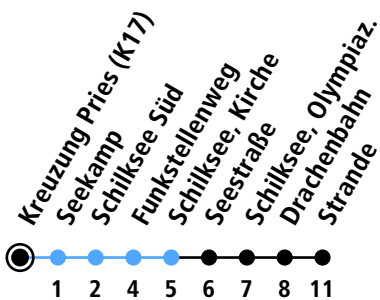

Uhr	Montag - Freitag	Samstag	Sonn-/Feiertag
4	55	57	57
5	25 46	23	23 57
6	05 <sub>A</sub> 20 <sub>A</sub> 35 50 <sub>A</sub>	06 32	23 57
7	00 <sub>A</sub> 10 20 <sub>A</sub> 30 <sub>A</sub> 40 50 <sub>A</sub>	06 32	23 57
8	00 <sub>A</sub> 10 20 <sub>A</sub> 30 <sub>A</sub> 40 50 <sub>A</sub>	06 32	23 57
9	00 <sub>A</sub> 10 20 <sub>A</sub> 30 <sub>A</sub> 40 55 <sub>A</sub>	06 32	23 57
10	10 25 <sub>A</sub> 40 55 <sub>A</sub>	04 31	23 57
11	10 25 <sub>A</sub> 40 55 <sub>A</sub>	04 31	23 57
12	10 25 <sub>A</sub> 40 55 <sub>A</sub>	04 31	23 57
13	00 <sub>B</sub> 10 25 <sub>A</sub> 40 55 <sub>A</sub>	04 31	23 57
14	03 <sub>B</sub> 10 25 <sub>A</sub> 40 50 <sub>A</sub>	04 31	23 57
15	00 <sub>A</sub> 10 20 <sub>A</sub> 30 <sub>A</sub> 40 50 <sub>A</sub>	04 31	23 57
16	00 <sub>A</sub> 10 20 <sub>A</sub> 30 <sub>A</sub> 40 50 <sub>A</sub>	04 31	23 57
17	00 <sub>A</sub> 10 20 <sub>A</sub> 30 <sub>A</sub> 40 50 <sub>A</sub>	04 31	23 57
18	00 <sub>A</sub> 10 20 <sub>A</sub> 30 <sub>A</sub> 40 50 <sub>A</sub>	04 31	23 57
19	00 10 <sub>A</sub> 20 30 <sub>A</sub> 40 55 <sub>A</sub>	04 31	23 57
20	10 25 57	04 31 57	23 57
21	23 57	23 57	23 57
22	23 57	23 57	23 57
23	23 57	23 57	23 57
0	23	23	23

Gültig ab 12.12.2021 (ohne Gewähr)

A = Fährt bis Schilksee, Olympiaz.

B = Nur an Schultagen

● Kurzstrecke (gilt nicht Mo-Fr 6-9 Uhr)