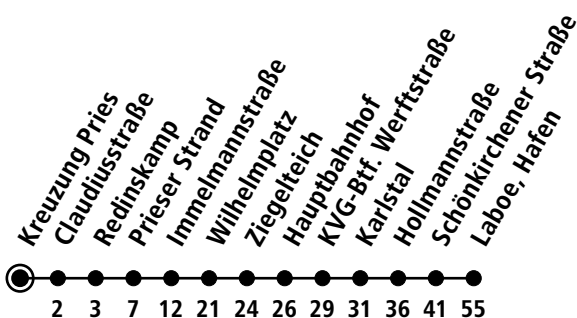

Uhr	Montag - Freitag	Samstag	Sonn-/Feiertag
4			
5			
6			
7			
8			
9			
10			
11		22	17
12		22	17
13		22	17
14		22	17
15		22	17
16		22	17
17		22	17
18		17	17
19		17 _A	17 _A
20		17 _A	17 _A
21			
22			
23			
0			

Strandbus, gültig von 15.04.2022 bis 09.10.2022 (ohne Gewähr)

A = Fährt bis Hauptbahnhof

● Kurzstreckentickets haben auf der Linie 92S keine Gültigkeit.