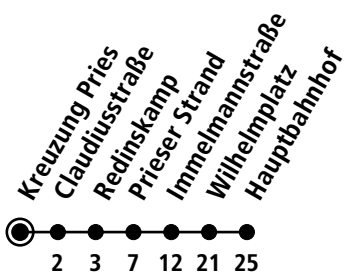

Uhr	Montag - Freitag	Samstag	Sonn-/Feiertag
4			
5			
6			
7			
8			
9			
10	17	17	17
11	47	47	47
12			
13	17	17	17
14	47	47	47
15			
16	17	17	17
17	47	47	47
18			
19			
20			
21			
22			
23			
0			

Strandbus, gültig von 15.04.2022 bis 09.10.2022 (ohne Gewähr)

● Kurzstreckentickets haben auf der Linie 90S keine Gültigkeit.