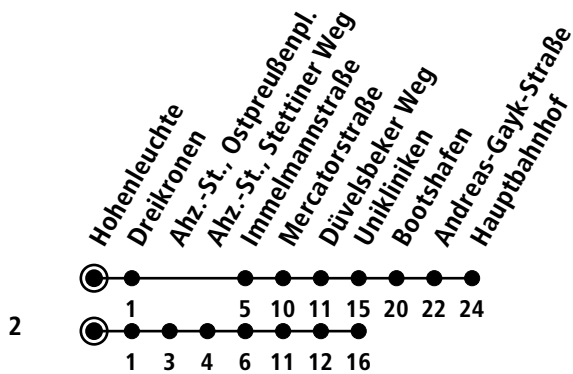

Uhr	Montag - Freitag	Samstag	Sonn-/Feiertag
4			
5	18 48		
6	18 48		
7	11 <sup>2</sup> <sub>A</sub> 18 48		
8	18 48		
9	18 48		
10	18 48		
11	18 48		
12	18 48		
13	18 48		
14	18 48		
15	18 48		
16	18 48		
17	18 48		
18	18 48		
19	18 48		
20			
21			
22			
23			
0			

Gültig ab 12.12.2021 (ohne Gewähr)

A = Nur an Schultagen

● Kurzstreckentickets haben auf der Linie 30S keine Gültigkeit.