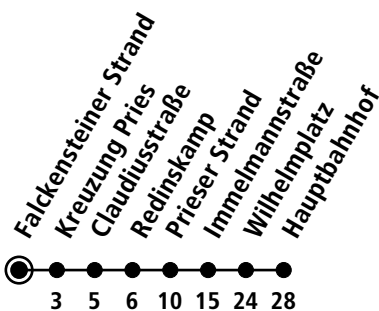

Uhr	Montag - Freitag	Samstag	Sonn-/Feiertag
4			
5			
6			
7			
8			
9			
10	14	14	14
11	44	44	44
12			
13	14	14	14
14	44	44	44
15			
16	14	14	14
17	44	44	44
18			
19			
20			
21			
22			
23			
0			

Strandbus, gültig von 15.04.2022 bis 09.10.2022 (ohne Gewähr)

● Kurzstreckentickets haben auf der Linie 90S keine Gültigkeit.