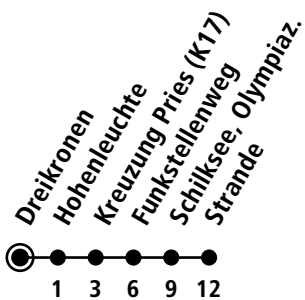

Uhr	Montag - Freitag	Samstag	Sonn-/Feiertag
4	48 <sub>A</sub>		
5	48		
6	18 <sub>A</sub> 48		
7	18 <sub>A</sub> 48		
8	18 48 <sub>A</sub>		
9	18 48 <sub>A</sub>		
10	18 48 <sub>A</sub>		
11	18 48 <sub>A</sub>		
12	18 48 <sub>A</sub>		
13	18 48 <sub>A</sub>		
14	18 48 <sub>A</sub>		
15	18 48 <sub>A</sub>		
16	18 48 <sub>A</sub>		
17	18 48 <sub>A</sub>		
18	18 48 <sub>A</sub>		
19	18 48 <sub>A</sub>		
20			
21			
22			
23			
0			

Gültig ab 12.12.2021 (ohne Gewähr)

A = Fährt bis Schilksee, Olympiaz.

● Kurzstreckentickets haben auf der Linie 30S keine Gültigkeit.