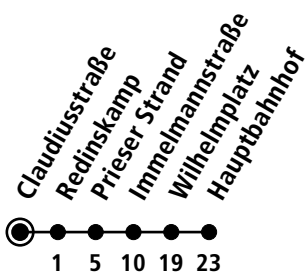

Uhr	Montag - Freitag	Samstag	Sonn-/Feiertag
4			
5			
6			
7			
8			
9			
10	19	19	19
11	49	49	49
12			
13	19	19	19
14	49	49	49
15			
16	19	19	19
17	49	49	49
18			
19			
20			
21			
22			
23			
0			

Strandbus, gültig von 15.04.2022 bis 09.10.2022 (ohne Gewähr)

● Kurzstreckentickets haben auf der Linie 90S keine Gültigkeit.