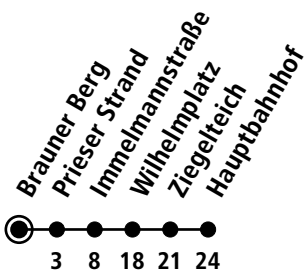

# X90

 Brauner Berg

Falckensteiner Strand ▶ Friedrichsort ▶ Kiel Hbf

Uhr	Montag - Freitag	Samstag	Sonn-/Feiertag
4			
5			
6			
7			
8			
9			
10			
11			
12	06	06	06
13	36	36	36
14			
15	06	06	06
16	36	36	36
17			
18	06	06	06
19	36	36	36
20			
21			
22			
23			
0			

Gültig vom 29.05.2024 bis voraussichtlich 20.10.2024 (ohne Gewähr)

● Kurzstreckentickets haben auf dieser Linie keine Gültigkeit.

KVG Kieler Verkehrsgesellschaft mbH  
 Werftstraße 233-243 · 24143 Kiel  
 ☎ 0431/2203-2203 · [www.kvg-kiel.de](http://www.kvg-kiel.de)