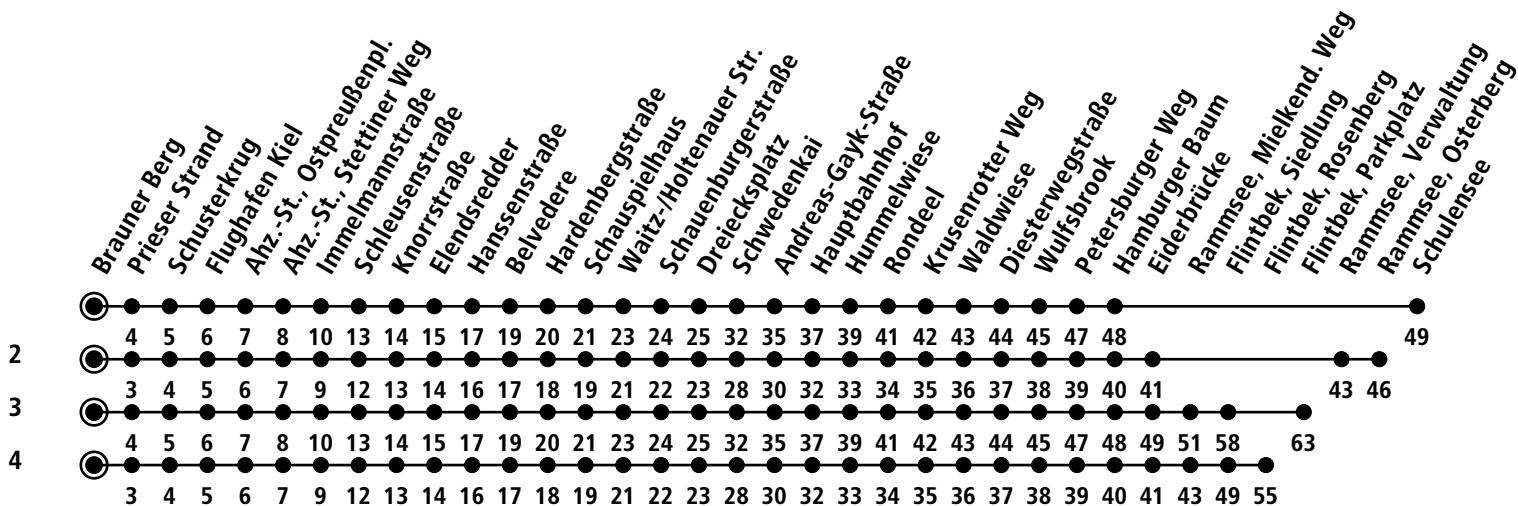

501/502

Strande - Schilksee - Hbf - Schulensee - Flintbek

Uhr	Montag - Freitag	Samstag	Sonntag
4			
5	01 31²_A 51³	15³ 45²_B	
6	11 31²_A 51³	45²_B	13⁴
7	11 31²_A 51³	45²_B	
8	11 31 51³	37²_B	13⁴ 43²
9	11 41	37²_B	43²
10	11 41	37²_B	43²
11	11 41	37²_B	43²
12	11 41	37²_B	43²
13	11 41	37²_B	43²
14	01³ 21²_A 41	37²_B	43²
15	01³ 21²_A 41	37²_B	43²
16	01³ 21²_A 41	37²	43²
17	01³ 21 41	43²_B	43²
18	01³ 21 41²_B	43²	43²
19	43²	43²	43²
20	43²	43²	43²
21	43²	43²	43²
22	43²	43²	43²
23			
0	24_C	24_C	24_C

Gültig ab 29.04.2019 (ohne Gewähr)

A = Fährt bis Flintbek, K.-Zuse-Ring

C = Fährt bis Hauptbahnhof

B = Fährt bis Flintbek, Parkplatz

Der Nahverkehr

KVG Kieler Verkehrsgesellschaft mbH
Werftstraße 233-243 · 24143 Kiel
☎ 0431/2203-2203 · www.kvg-kiel.de