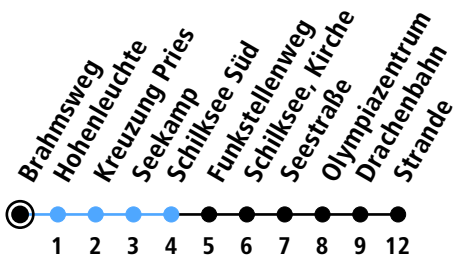

Uhr	Montag - Freitag	Samstag	Sonn-/Feiertag
4			
5	51	21	21
6	21 _A 51 _A	21	21
7	21 _A 51 _A	21	21
8	21 _A 51 _A	21	21
9	21 _A 51 _A	21	21
10	21 _A 51 _A	21	21
11	21 _A 51 _A	21	21
12	21 _A 51 _A	21	21
13	21 _A 51 _A	21	21
14	21 _A 51 _A	21	21
15	21 _A 51 _A	21	21
16	21 _A 51 _A	21	21
17	21 _A 51 _A	21	21
18	21 _A 51 _A	21	21
19	21 _A 51 _A	21	21
20	21 _A	21	21
21	21	21	21
22	21	21	21
23	21	21	21
0			

Gültig ab 29.05.2024 (ohne Gewähr)

A = Fährt bis Olympiazentrum

● Kurzstrecke (gilt nicht Mo-Fr 6-9 Uhr)